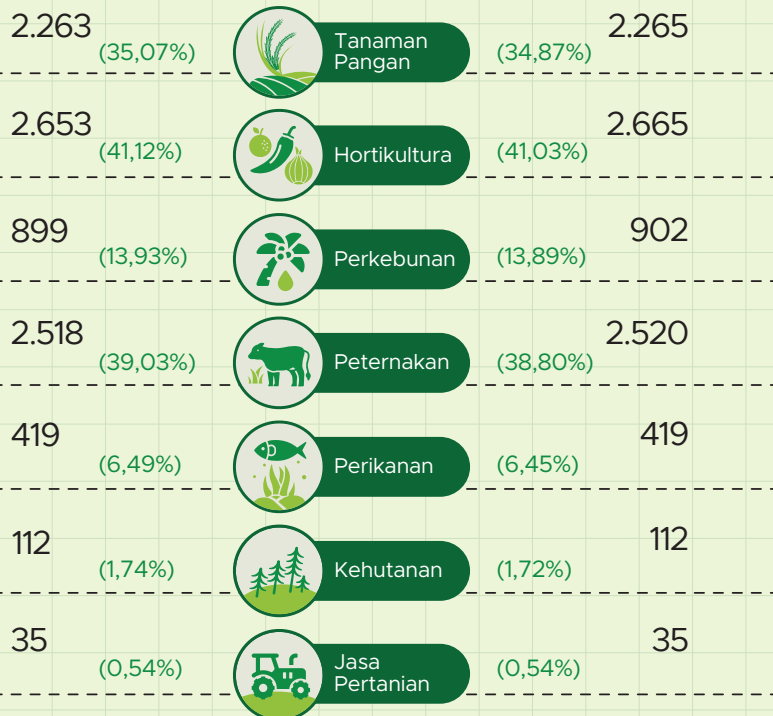

Jumlah Usaha Pertanian Perorangan di Kota Banjarbaru 2023

Jumlah Unit Usaha Pertanian Perorangan terbesar berada di Kecamatan Cempaka sebanyak 2.609 unit (40,17%), disusul Kecamatan Liang Anggang sebanyak 1.729 unit (26,62%), dan Kecamatan Landasan Ulin sebanyak 1,344 unit (20,69%), sedangkan yang terkecil berada di Kecamatan Banjarbaru Selatan sebanyak 322 unit (4,96%).

- 1 Padi Sawah Inbrida
- 2 Ayam Kampung Biasa
- 3 Sawi
- 4 Bayam
- 5 Kangkung
- 6 Karet
- 7 Cabai Rawit
- 8 Kacang Panjang
- 9 Pisang Kepok
- 10 Bawang Daun

Perbandingan Antarsensus

Jumlah Usaha Pertanian Perorangan (UTP) sebanyak 6.495 unit. Jumlah Perusahaan Pertanian Berbadan Hukum (UPB) sebanyak 6 unit, bertambah 2 unit (naik 50 persen) dari tahun 2013, dan jumlah Usaha Pertanian Lainnya (UTL) sebanyak 81 unit, bertambah 55 unit (naik 211,54 persen) dari tahun 2013. Sementara itu, jumlah Rumah Tangga Usaha Pertanian (RTUP) hasil ST2023 di Kota Banjarbaru sebanyak 6.452 rumah tangga, naik 21,42 persen dibandingkan tahun 2013.

BADAN PUSAT STATISTIK KOTA BANJARBARU

HASIL PENCACAHAN LENGKAP SENSUS PERTANIAN 2023 - TAHAP I KOTA BANJARBARU

**Jumlah Rumah Tangga
Usaha Pertanian (RTUP)** 6.452 rumah
tangga

▲ Naik 21,42% dari Sensus Pertanian 2013

**Jumlah Usaha Pertanian
Perorangan (UTP)** 6.495 unit

ST 2023 SENSUS PERTANIAN

(dalam rumah tangga)

(dalam unit)

Urban Farming

Rumah Tangga
Usaha Pertanian
rumah
tangga

70

Usaha Pertanian
Perorangan