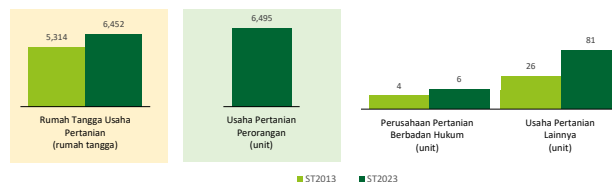

Jumlah Usaha Pertanian Perorangan di Kota Banjarbaru 2023

Jumlah Unit Usaha Pertanian Perorangan terbesar berada di Kecamatan Cempaka sebanyak 2.609 unit (40,17%), disusul Kecamatan Liang Anggang sebanyak 1.729 unit (26,62%), dan Kecamatan Landasan Ulin sebanyak 1,344 unit (20,69%), sedangkan yang terkecil berada di Kecamatan Banjarbaru Selatan sebanyak 322 unit (4,96%).

Petani Gurem di Kota Banjarbaru 2023

4.385 orang

Dari 3 petani pengguna lahan, 2 petani merupakan petani gurem.

Populasi Ternak Sapi dan Kerbau di Kota Banjarbaru 2023

Sapi
2.534
ekor

Kerbau
27
ekor

Sepuluh Komoditas Terbanyak yang Diusahakan oleh Usaha Pertanian Perorangan (UTP) di Kota Banjarbaru 2023

- 1 Padi Sawah Inbrida
- 2 Ayam Kampung Biasa
- 3 Sawi
- 4 Bayam
- 5 Kangkung
- 6 Karet
- 7 Cabai Rawit
- 8 Kacang Panjang
- 9 Pisang Kepok
- 10 Bawang Daun

Perbandingan Antarsensus

Jumlah Usaha Pertanian Perorangan (UTP) sebanyak 6.495 unit. Jumlah Perusahaan Pertanian Berbadan Hukum (UPB) sebanyak 6 unit, bertambah 2 unit (naik 50 persen) dari tahun 2013, dan jumlah Usaha Pertanian Lainnya (UTL) sebanyak 81 unit, bertambah 55 unit (naik 211,54 persen) dari tahun 2013. Sementara itu, jumlah Rumah Tangga Usaha Pertanian (RTUP) hasil ST2023 di Kota Banjarbaru sebanyak 6.452 rumah tangga, naik 21,42 persen dibandingkan tahun 2013.