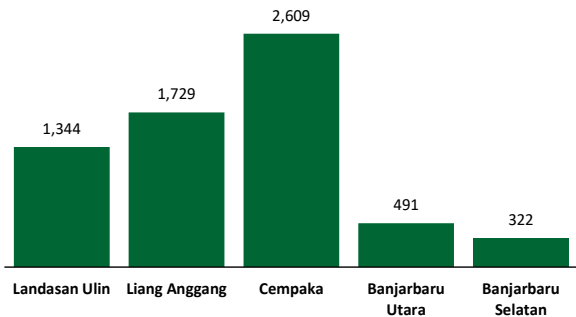

Jumlah Usaha Pertanian Perorangan di Kota Banjarbaru 2023

Jumlah Unit Usaha Pertanian Perorangan terbesar berada di Kecamatan Cempaka sebanyak 2.609 unit (40,17%), disusul Kecamatan Liang Anggang sebanyak 1.729 unit (26,62%), dan Kecamatan Landasan Ulin sebanyak 1,344 unit (20,69%), sedangkan yang terkecil berada di Kecamatan Banjarbaru Selatan sebanyak 322 unit (4,96%).

Petani Gurem di Kota Banjarbaru 2023

4.385 orang

Dari 3 petani pengguna lahan, 2 petani merupakan petani gurem.

Populasi Ternak Sapi dan Kerbau di Kota Banjarbaru 2023

Sapi
2.534
ekor

Kerbau
27
ekor

Sepuluh Komoditas Terbanyak yang Diusahakan oleh Usaha Pertanian Perorangan (UTP) di Kota Banjarbaru 2023

- 1 Padi Sawah Inbrida
- 2 Ayam Kampung Biasa
- 3 Sawi
- 4 Bayam
- 5 Kangkung
- 6 Karet
- 7 Cabai Rawit
- 8 Kacang Panjang
- 9 Pisang Kepok
- 10 Bawang Daun

Perbandingan Antarsensus

Jumlah Usaha Pertanian Perorangan (UTP) sebanyak 6.495 unit. Jumlah Perusahaan Pertanian Berbadan Hukum (UPB) sebanyak 6 unit, bertambah 2 unit (naik 50 persen) dari tahun 2013, dan jumlah Usaha Pertanian Lainnya (UTL) sebanyak 81 unit, bertambah 55 unit (naik 211,54 persen) dari tahun 2013. Sementara itu, jumlah Rumah Tangga Usaha Pertanian (RTUP) hasil ST2023 di Kota Banjarbaru sebanyak 6.452 rumah tangga, naik 21,42 persen dibandingkan tahun 2013.